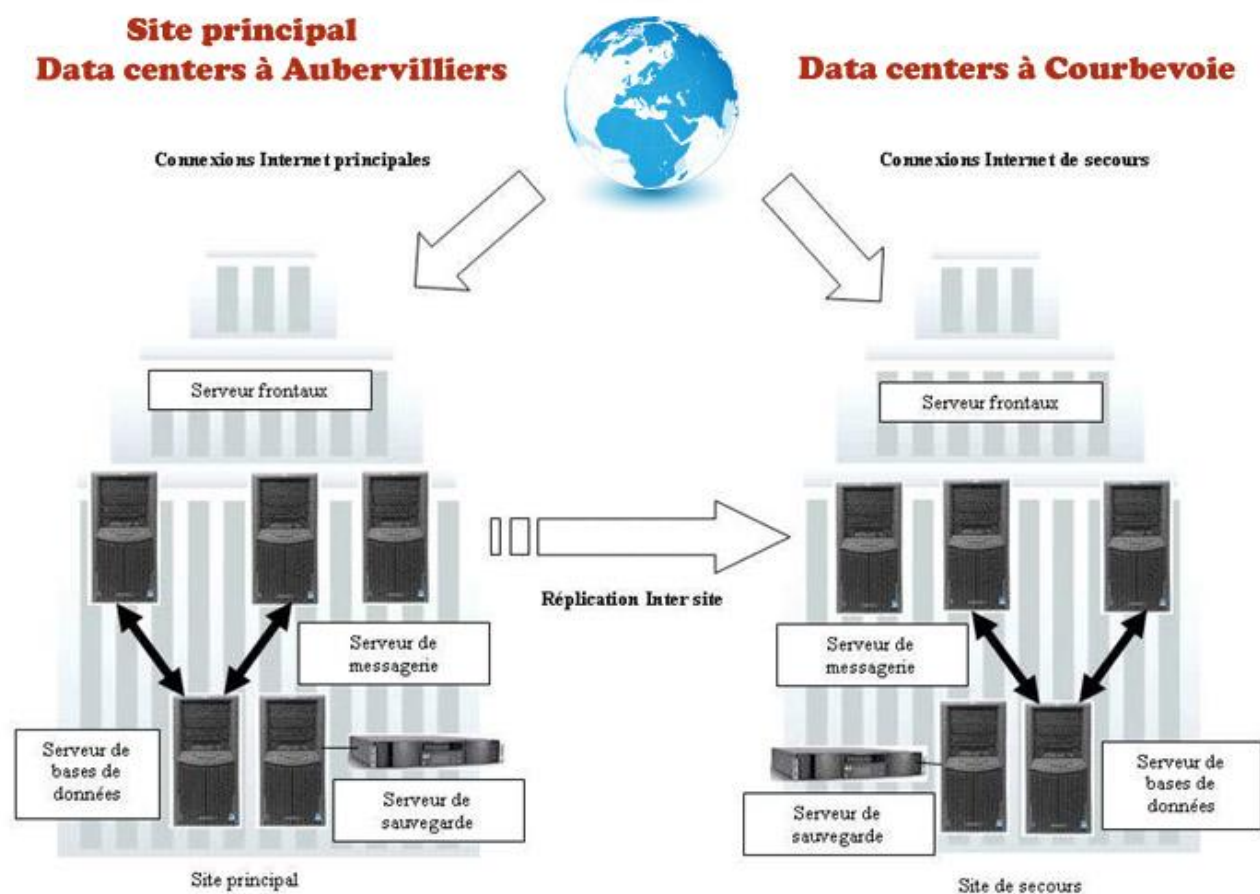

Archivages et sécurité de vos données

La Plate forme de dématérialisation Klekoon dispose d'un site principal à Aubervilliers où sont stockées toutes les données mais également d'un site de secours situé à Courbevoie répliquant vos données en cas d'incidents sur le site principal.

La réplication des données (tous types d'informations relatives aux marchés de l'établissement) se fait quotidiennement de manière synchrone. Si le site principal rencontre un problème (accessibilité, panne, perte de données...), le site de secours prend le relais et conserve toutes vos données.